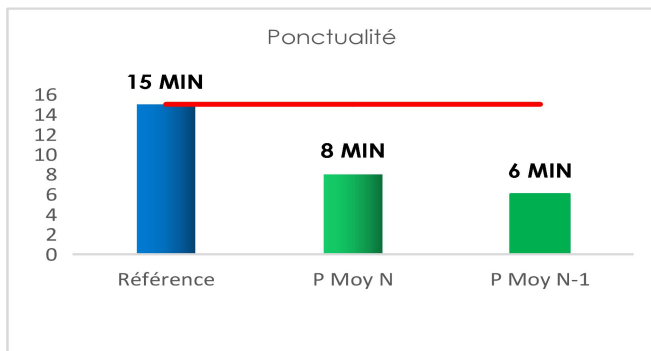

Ponctualité et délai de livraison bagage de la semaine 12 (2020)

Référence Ponctualité	Ponctualité moyenne N	Ponctualité moyenne N-1	Livraison premier bag N	Livraison premier bag N-1	Livraison dernier bag N	Livraison dernier bag N-1
15 minutes	8 minutes	6 minutes	7mn	10mn	23mn	26mn