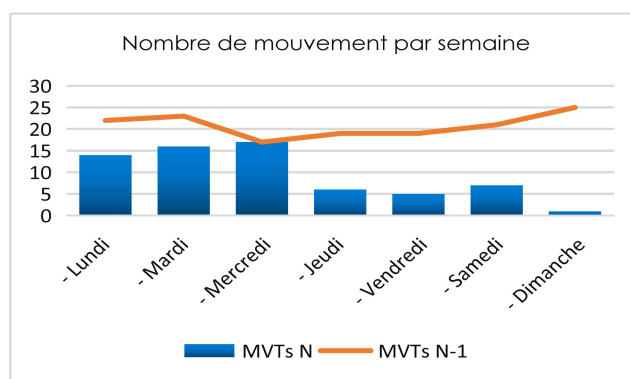

Tableau de bord trafic AÉROPORT DE COTONOU

- Pax : Nombre de passagers commerciaux (hors transit direct)
- Mvts : Nombre de mouvements commerciaux Passagers et Fret
- Jauge atterrie : Somme des MMD des mouvements commerciaux Arrivée

Trafic quotidien semaine 12 (2020)

	PAX N	PAX N-1	Évolution PAX	MVTs N	MVTs N-1	Évolution MVTS
- Lundi	525	777	-32%	14	22	-36%
- Mardi	891	1227	-27%	16	23	-30%
- Mercredi	983	1027	-4%	17	17	0%
- Jeudi	371	744	-50%	6	19	-68%
- Vendredi	424	1083	-61%	5	19	-74%
- Samedi	474	1208	-61%	7	21	-67%
- Dimanche	41	1242	-97%	1	25	-96%
Cumul semaine	3709	7308	-49%	66	146	-55%