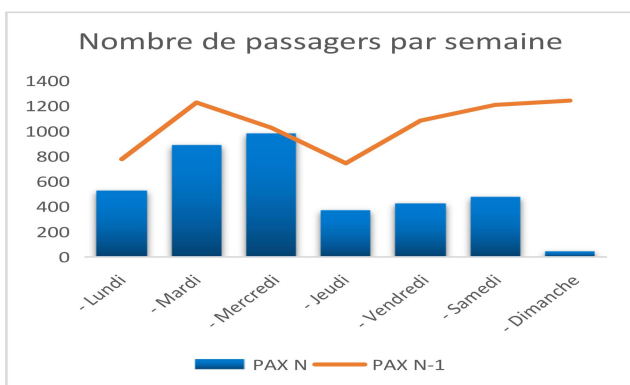

Tableau de bord trafic AÉROPORT DE COTONOU

- Pax : Nombre de passagers commerciaux (hors transit direct)
- Mvts : Nombre de mouvements commerciaux Passagers et Fret
- Jauge atterrie : Somme des MMD des mouvements commerciaux Arrivée

Trafic quotidien semaine 12 (2020)

	PAX N	PAX N-1	Évolution PAX	MVTs N	MVTs N-1	Évolution MVTS
- Lundi	525	777	-32%	14	22	-36%
- Mardi	891	1227	-27%	16	23	-30%
- Mercredi	983	1027	-4%	17	17	0%
- Jeudi	371	744	-50%	6	19	-68%
- Vendredi	424	1083	-61%	5	19	-74%
- Samedi	474	1208	-61%	7	21	-67%
- Dimanche	41	1242	-97%	1	25	-96%
Cumul semaine	3709	7308	-49%	66	146	-55%

Ponctualité et délai de livraison bagage de la semaine 12 (2020)

Référence Ponctualité	Ponctualité moyenne N	Ponctualité moyenne N-1	Livraison premier bag N	Livraison premier bag N-1	Livraison dernier bag N	Livraison dernier bag N-1
15 minutes	8 minutes	6 minutes	7mn	10mn	23mn	26mn