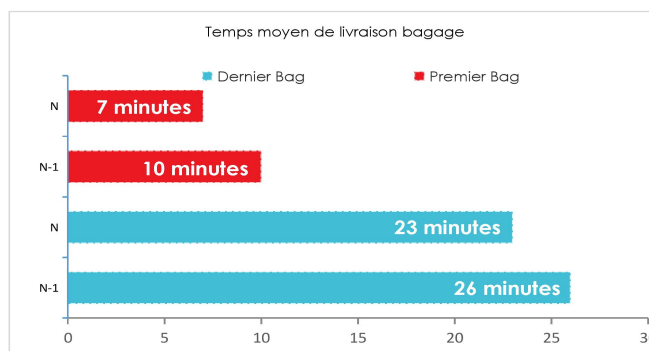

Ponctualité et délai de livraison bagage de la semaine 12 (2020)

Référence Ponctualité	Ponctualité moyenne N	Ponctualité moyenne N-1	Livraison premier bag N	Livraison premier bag N-1	Livraison dernier bag N	Livraison dernier bag N-1
15 minutes	8 minutes	6 minutes	7mn	10mn	23mn	26mn