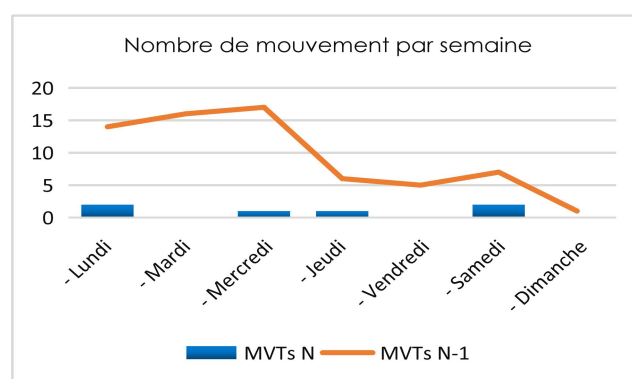

Tableau de bord trafic AÉROPORT DE COTONOU

- Pax : Nombre de passagers commerciaux (hors transit direct)
- Mvts : Nombre de mouvements commerciaux Passagers et Fret
- Jauge atterrie : Somme des MMD des mouvements commerciaux Arrivée

Trafic quotidien semaine 13 (2020)

	PAX N	PAX N-1	Évolution PAX	MVTs N	MVTs N-1	Évolution MVTs
- Lundi	273	525	-48%	2	14	-86%
- Mardi	0	891	-100%	0	16	-100%
- Mercredi	1	983	-99,9%	1	17	-94%
- Jeudi	103	371	-72%	1	6	-83%
- Vendredi	0	424	-100%	0	5	-100%
- Samedi	131	474	-72%	2	7	-71%
- Dimanche	0	41	-100%	0	1	-100%
Cumul semaine	508	3709	-86%	6	66	-91%