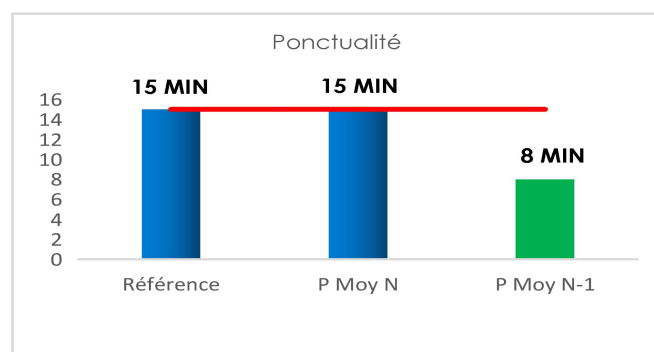

Ponctualité et délai de livraison bagage de la semaine 13 (2020)

Référence Ponctualité	Ponctualité moyenne N	Ponctualité moyenne N-1	Livraison premier bag N	Livraison premier bag N-1	Livraison dernier bag N	Livraison dernier bag N-1
15 minutes	15 minutes	8 minutes	5 mn	7mn	21 mn	23mn