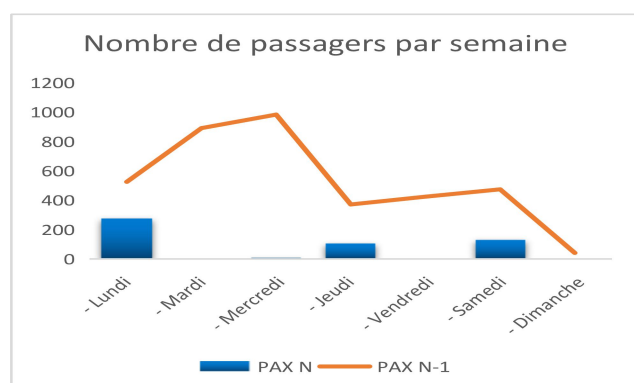

Tableau de bord trafic AÉROPORT DE COTONOU

- Pax : Nombre de passagers commerciaux (hors transit direct)
- Mvts : Nombre de mouvements commerciaux Passagers et Fret
- Jauge atterrie : Somme des MMD des mouvements commerciaux Arrivée

Trafic quotidien semaine 13 (2020)

	PAX N	PAX N-1	Évolution PAX	MVTs N	MVTs N-1	Évolution MVTs
- Lundi	273	525	-48%	2	14	-86%
- Mardi	0	891	-100%	0	16	-100%
- Mercredi	1	983	-99,9%	1	17	-94%
- Jeudi	103	371	-72%	1	6	-83%
- Vendredi	0	424	-100%	0	5	-100%
- Samedi	131	474	-72%	2	7	-71%
- Dimanche	0	41	-100%	0	1	-100%
Cumul semaine	508	3709	-86%	6	66	-91%

**Ponctualité et délai de livraison bagage de la semaine 13 (2020)**

Référence Ponctualité	Ponctualité moyenne N	Ponctualité moyenne N-1	Livraison premier bag N	Livraison premier bag N-1	Livraison dernier bag N	Livraison dernier bag N-1
15 minutes	15 minutes	8 minutes	5 mn	7mn	21 mn	23mn