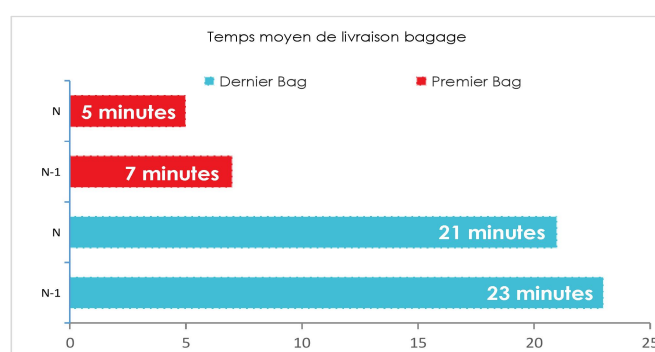

Ponctualité et délai de livraison bagage de la semaine 13 (2020)

Référence Ponctualité	Ponctualité moyenne N	Ponctualité moyenne N-1	Livraison premier bag N	Livraison premier bag N-1	Livraison dernier bag N	Livraison dernier bag N-1
15 minutes	15 minutes	8 minutes	5 mn	7mn	21 mn	23mn