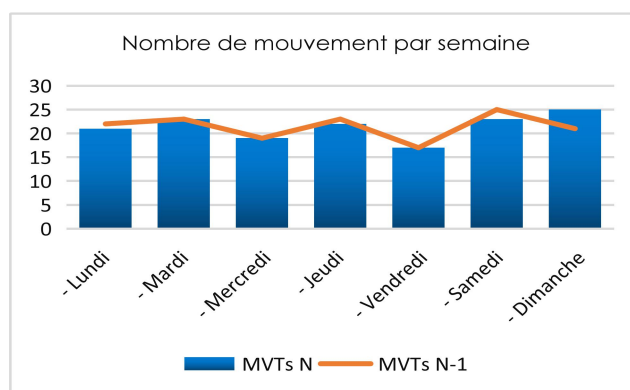

Tableau de bord trafic AÉROPORT DE COTONOU

- Pax : Nombre de passagers commerciaux (hors transit direct)
- Mvts : Nombre de mouvements commerciaux Passagers et Fret
- Jauge atterrie : Somme des MMD des mouvements commerciaux Arrivée

Trafic quotidien semaine 8 (2020)

	PAX N	PAX N-1	Évolution PAX	MVTs N	MVTs N-1	Évolution MVTS
- Lundi	978	922	6%	21	22	-5%
- Mardi	1565	1468	7%	23	23	0%
- Mercredi	1290	1263	2%	19	19	0%
- Jeudi	973	970	0,3%	22	23	-4%
- Vendredi	1383	1524	-9%	17	17	0%
- Samedi	1725	1576	9%	23	25	-8%
- Dimanche	1602	1183	35%	25	21	19%
Cumul semaine	9516	8906	7%	150	150	0%