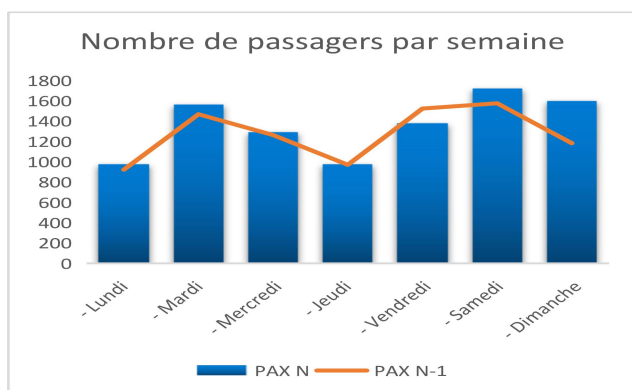

Tableau de bord trafic AÉROPORT DE COTONOU

- Pax : Nombre de passagers commerciaux (hors transit direct)
- Mvts : Nombre de mouvements commerciaux Passagers et Fret
- Jauge atterrie : Somme des MMD des mouvements commerciaux Arrivée

Trafic quotidien semaine 8 (2020)

	PAX N	PAX N-1	Évolution PAX	MVTs N	MVTs N-1	Évolution MVTS
- Lundi	978	922	6%	21	22	-5%
- Mardi	1565	1468	7%	23	23	0%
- Mercredi	1290	1263	2%	19	19	0%
- Jeudi	973	970	0,3%	22	23	-4%
- Vendredi	1383	1524	-9%	17	17	0%
- Samedi	1725	1576	9%	23	25	-8%
- Dimanche	1602	1183	35%	25	21	19%
Cumul semaine	9516	8906	7%	150	150	0%