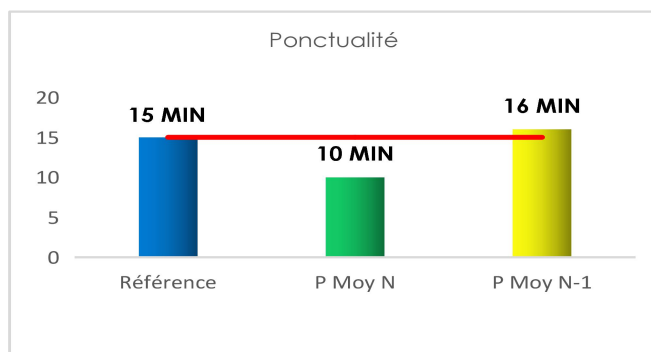

Ponctualité et délai de livraison bagage de la semaine 8 (2020)

Référence Ponctualité	Ponctualité moyenne N	Ponctualité moyenne N-1	Livraison premier bag N	Livraison premier bag N-1	Livraison dernier bag N	Livraison dernier bag N-1
15 minutes	10 minutes	16 minutes	11mn	10mn	27mn	26mn