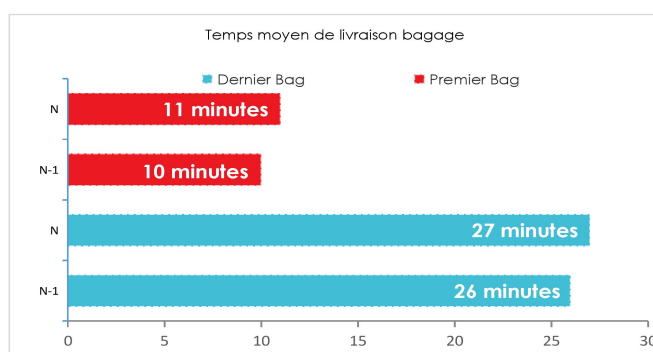

Ponctualité et délai de livraison bagage de la semaine 8 (2020)

Référence Ponctualité	Ponctualité moyenne N	Ponctualité moyenne N-1	Livraison premier bag N	Livraison premier bag N-1	Livraison dernier bag N	Livraison dernier bag N-1
15 minutes	10 minutes	16 minutes	11mn	10mn	27mn	26mn