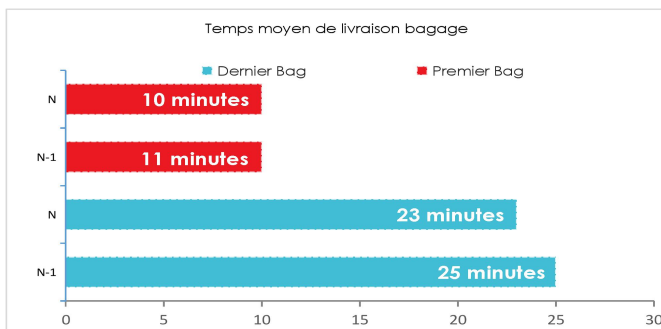

Ponctualité et délai de livraison bagage de la semaine 5 (2020)

Référence Ponctualité	Ponctualité moyenne N	Ponctualité moyenne N-1	Livraison premier bag N	Livraison premier bag N-1	Livraison dernier bag N	Livraison dernier bag N-1
15 minutes	13 minutes	9 minutes	10mn	11mn	23mn	25mn