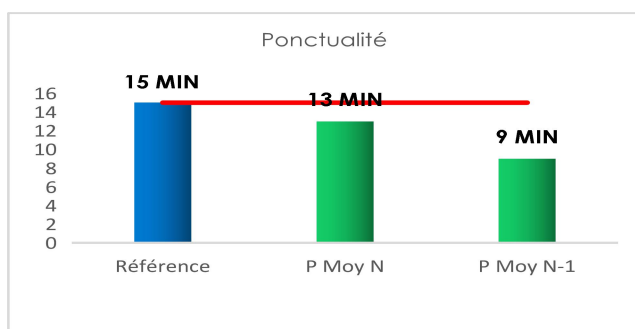

Tableau de bord trafic AEROPORT DE COTONOU

- Pax : Nombre de passagers commerciaux (hors transit direct)
- Mvts : Nombre de mouvements commerciaux Passagers et Fret
- Jauge atterrie : Somme des MMD des mouvements commerciaux Arrivée

Trafic quotidien semaine 5 (2020)

	PAX N	PAX N-1	Évolution PAX	MVTs N	MVTs N-1	Évolution MVTs
- Lundi	900	766	17,49%	23	23	0,00%
- Mardi	1136	1355	-16,16%	21	27	-22,22%
- Mercredi	1430	1185	20,68%	19	23	-17,39%
- Jeudi	821	913	-10,08%	25	25	0,00%
- Vendredi	1277	1293	-1,24%	17	19	-10,53%
- Samedi	1358	1358	0,00%	24	24	0,00%
- Dimanche	1466	1466	0,00%	25	25	0,00%
Cumul semaine	8388	8336	0,62%	154	166	-7,22%

Ponctualité et délai de livraison bagage de la semaine 5 (2020)

Référence Ponctualité	Ponctualité moyenne N	Ponctualité moyenne N-1	Livraison premier bag N	Livraison premier bag N-1	Livraison dernier bag N	Livraison dernier bag N-1
15 minutes	13 minutes	9 minutes	10mn	11mn	23mn	25mn