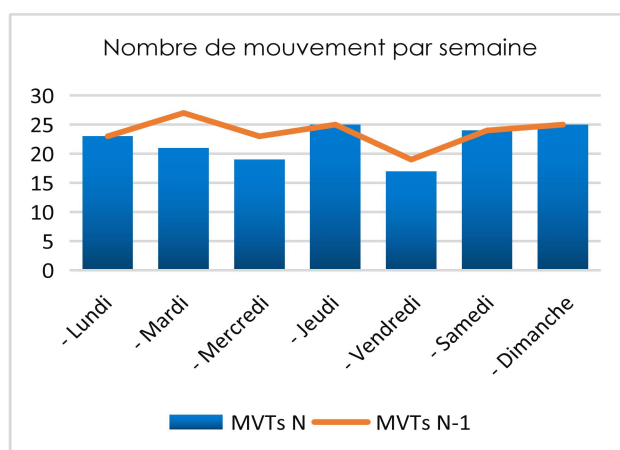

Tableau de bord trafic AEROPORT DE COTONOU

- Pax : Nombre de passagers commerciaux (hors transit direct)
- Mvts : Nombre de mouvements commerciaux Passagers et Fret
- Jauge atterrie : Somme des MMD des mouvements commerciaux Arrivée

Trafic quotidien semaine 5 (2020)

	PAX N	PAX N-1	Évolution PAX	MVTs N	MVTs N-1	Évolution MVTs
- Lundi	900	766	17,49%	23	23	0,00%
- Mardi	1136	1355	-16,16%	21	27	-22,22%
- Mercredi	1430	1185	20,68%	19	23	-17,39%
- Jeudi	821	913	-10,08%	25	25	0,00%
- Vendredi	1277	1293	-1,24%	17	19	-10,53%
- Samedi	1358	1358	0,00%	24	24	0,00%
- Dimanche	1466	1466	0,00%	25	25	0,00%
Cumul semaine	8388	8336	0,62%	154	166	-7,22%