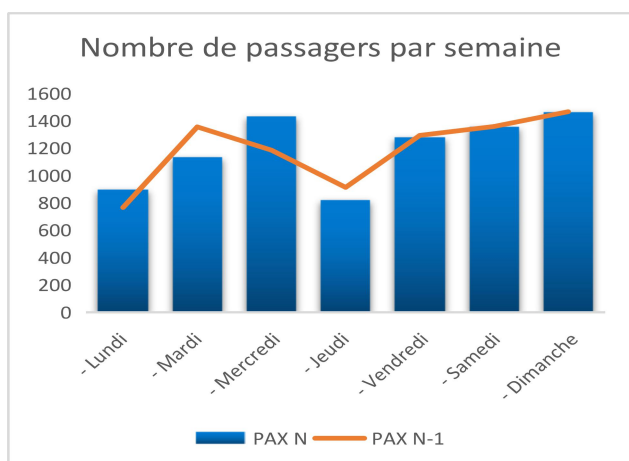

Tableau de bord trafic AEROPORT DE COTONOU

- Pax : Nombre de passagers commerciaux (hors transit direct)
- Mvts : Nombre de mouvements commerciaux Passagers et Fret
- Jauge atterrie : Somme des MMD des mouvements commerciaux Arrivée

Trafic quotidien semaine 5 (2020)

	PAX N	PAX N-1	Évolution PAX	MVTs N	MVTs N-1	Évolution MVTs
- Lundi	900	766	17,49%	23	23	0,00%
- Mardi	1136	1355	-16,16%	21	27	-22,22%
- Mercredi	1430	1185	20,68%	19	23	-17,39%
- Jeudi	821	913	-10,08%	25	25	0,00%
- Vendredi	1277	1293	-1,24%	17	19	-10,53%
- Samedi	1358	1358	0,00%	24	24	0,00%
- Dimanche	1466	1466	0,00%	25	25	0,00%
Cumul semaine	8388	8336	0,62%	154	166	-7,22%