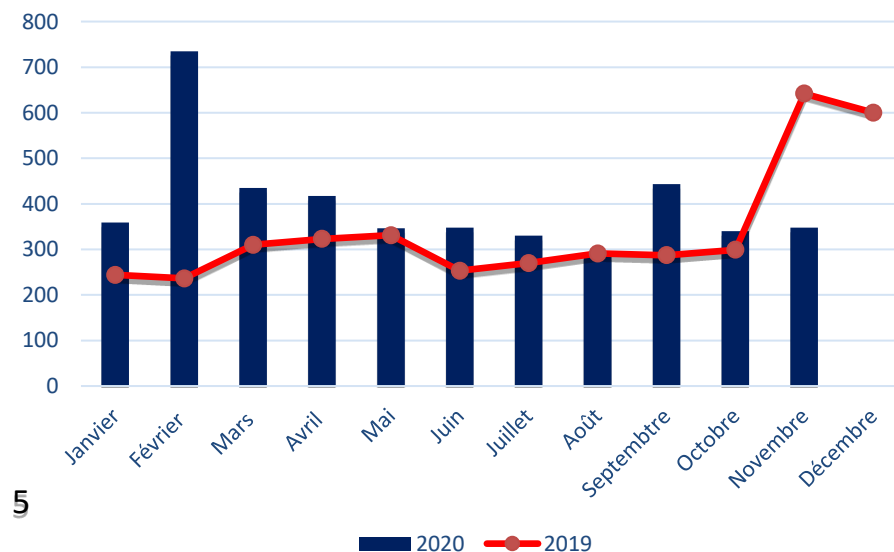

EVOLUTION TRAFIC FRET & POSTE