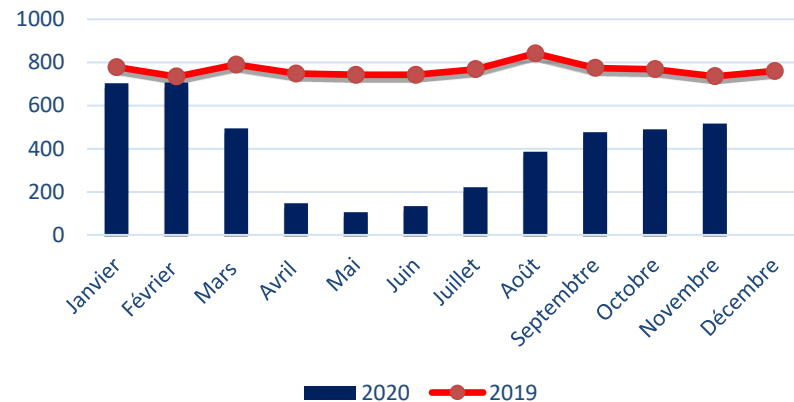

Fret et Poste : Une forte progression de (+17%) comparé à celui de novembre 2019. La zone Maghreb et l'Occident occupe la première place avec 40% du trafic, ensuite vient l'Afrique de l'Ouest avec 33% et l'Afrique Centrale occupe la 3^e place avec 21% du trafic.

TRAFIC PASSAGERS NOVEMBRE 2020

Tableau 1	NOVEMBRE- 2020	NOVEMBRE - 2019	Var en %	Cumul 2020	Cumul 2019	Var en %
Afrique de l'Ouest	7230	11361	-36%	49203	124026	-60%
Afrique Centrale	5659	11191	-49%	45964	113404	-59%
Afrique de l'Est & Australe	1118	3222	-65%	20763	51182	-59%
Maghreb & l'Occident	6731	16311	-59%	80935	171892	-53%
Transit	0	1025	-100%	2468	10388	-76%
Domestique	0	62	0%	120	396	-70%
TOTAL	20738	43172	-52%	199453	471288	-58%

TRAFIC PASSAGERS

EVOLUTION TRAFIC PASSAGERS

MOUVEMENT AVION NOVEMBRE 2020

Tableau 2	NOVEMBRE- 2020	NOVEMBRE- 2019	Var en %	Cumul 2020	Cumul 2019	Var en %
Afrique de l'Ouest	288	272	6%	2032	3342	-39%
Afrique Centrale	118	240	-51%	912	2595	-65%
Afrique de l'Est & Australe	30	44	-32%	366	674	-46%
Maghreb & l'Occident	80	180	-56%	812	1745	-53%
Domestique	0	18	0%	50	84	-40%
TOTAL	516	754	-32%	4172	8440	-51%

MOUVEMENT AVION

EVOLUTION MOUVEMENT AVION

TRAFIC FRET & POSTE NOVEMBRE 2020

Tableau 3	NOVEMBRE- 2020	NOVEMBRE - 2019	Var en %	Cumul 2020	Cumul 2019	Var en %
Afrique de l'Ouest	114	90	27%	1100	707	56%
Afrique Centrale	21	32	-34%	272	335	-19%
Afrique de l'Est & Australe	74	11	573%	762	118	546%
Maghreb & Occident	139	165	-16%	1672	1429	17%
TOTAL	348	298	17%	3703	2589	43%
Importation	167	141	18%	1965	1554	26%
Exportation	181	157	15%	1787	1035	73%