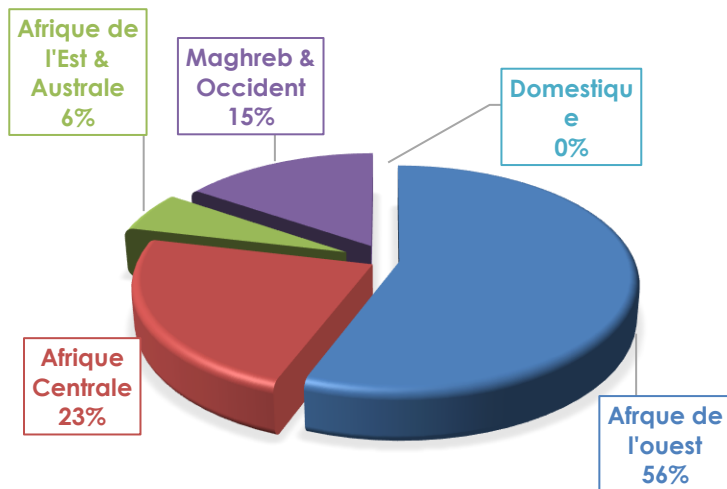

Mouvement avion : Aussi en baisse de (-32%) comparé à celui de novembre 2019. Sur les 516 mouvements, la région Afrique de l'Ouest occupe la première place avec 56%, l'Afrique Centrale occupe la 2^e place avec 23% et le Maghreb et l'Occident occupe la 3^e avec 15%.

TRAFIC PASSAGERS NOVEMBRE 2020

Tableau 1	NOVEMBRE- 2020	NOVEMBRE - 2019	Var en %	Cumul 2020	Cumul 2019	Var en %
Afrique de l'Ouest	7230	11361	-36%	49203	124026	-60%
Afrique Centrale	5659	11191	-49%	45964	113404	-59%
Afrique de l'Est & Australe	1118	3222	-65%	20763	51182	-59%
Maghreb & l'Occident	6731	16311	-59%	80935	171892	-53%
Transit	0	1025	-100%	2468	10388	-76%
Domestique	0	62	0%	120	396	-70%
TOTAL	20738	43172	-52%	199453	471288	-58%

TRAFIC PASSAGERS

EVOLUTION TRAFIC PASSAGERS

MOUVEMENT AVION NOVEMBRE 2020

Tableau 2	NOVEMBRE- 2020	NOVEMBRE- 2019	Var en %	Cumul 2020	Cumul 2019	Var en %
Afrique de l'Ouest	288	272	6%	2032	3342	-39%
Afrique Centrale	118	240	-51%	912	2595	-65%
Afrique de l'Est & Australe	30	44	-32%	366	674	-46%
Maghreb & l'Occident	80	180	-56%	812	1745	-53%
Domestique	0	18	0%	50	84	-40%
TOTAL	516	754	-32%	4172	8440	-51%

MOUVEMENT AVION

EVOLUTION MOUVEMENT AVION

TRAFIC FRET & POSTE NOVEMBRE 2020

Tableau 3	NOVEMBRE- 2020	NOVEMBRE - 2019	Var en %	Cumul 2020	Cumul 2019	Var en %
Afrique de l'Ouest	114	90	27%	1100	707	56%
Afrique Centrale	21	32	-34%	272	335	-19%
Afrique de l'Est & Australe	74	11	573%	762	118	546%
Maghreb & Occident	139	165	-16%	1672	1429	17%
TOTAL	348	298	17%	3703	2589	43%
Importation	167	141	18%	1965	1554	26%
Exportation	181	157	15%	1787	1035	73%