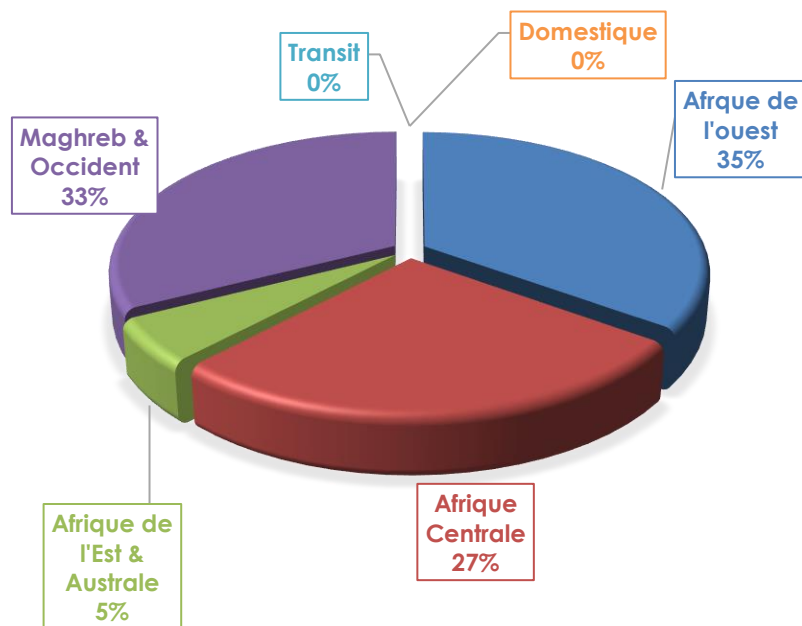

TRAFIC PASSAGERS NOVEMBRE 2020

Tableau 1	NOVEMBRE- 2020	NOVEMBRE - 2019	Var en %	Cumul 2020	Cumul 2019	Var en %
Afrique de l'Ouest	7230	11361	-36%	49203	124026	-60%
Afrique Centrale	5659	11191	-49%	45964	113404	-59%
Afrique de l'Est & Australe	1118	3222	-65%	20763	51182	-59%
Maghreb & l'Occident	6731	16311	-59%	80935	171892	-53%
Transit	0	1025	-100%	2468	10388	-76%
Domestique	0	62	0%	120	396	-70%
TOTAL	20738	43172	-52%	199453	471288	-58%

TRAFIC PASSAGERS