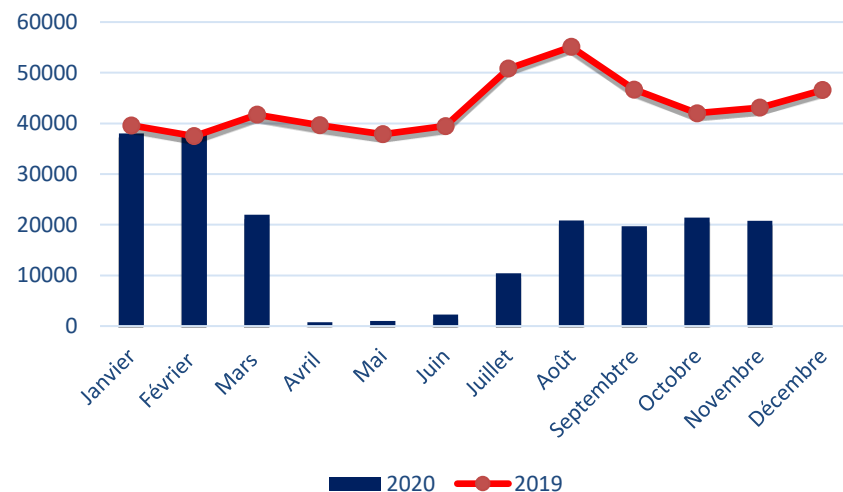

EVOLUTION TRAFIC PASSAGERS