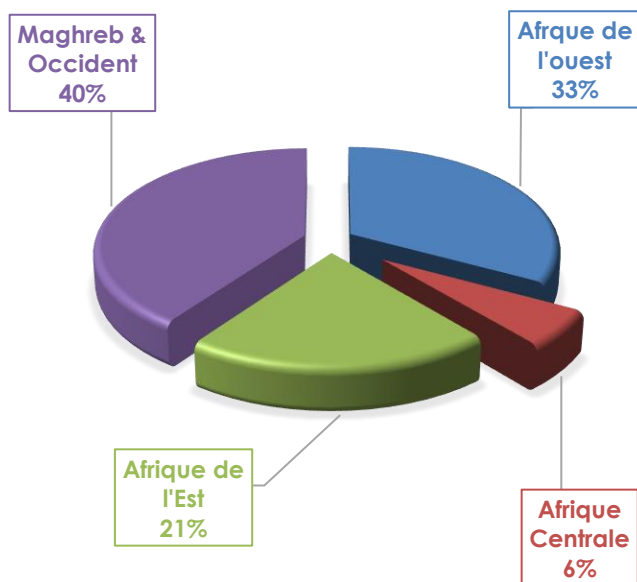

TRAFIC FRET & POSTE NOVEMBRE 2020

Tableau 3	NOVEMBRE- 2020	NOVEMBRE - 2019	Var en %	Cumul 2020	Cumul 2019	Var en %
Afrique de l'Ouest	114	90	27%	1100	707	56%
Afrique Centrale	21	32	-34%	272	335	-19%
Afrique de l'Est & Australe	74	11	573%	762	118	546%
Maghreb & Occident	139	165	-16%	1672	1429	17%
TOTAL	348	298	17%	3703	2589	43%
Importation	167	141	18%	1965	1554	26%
Exportation	181	157	15%	1787	1035	73%

TRAFIC FRET&POSTE