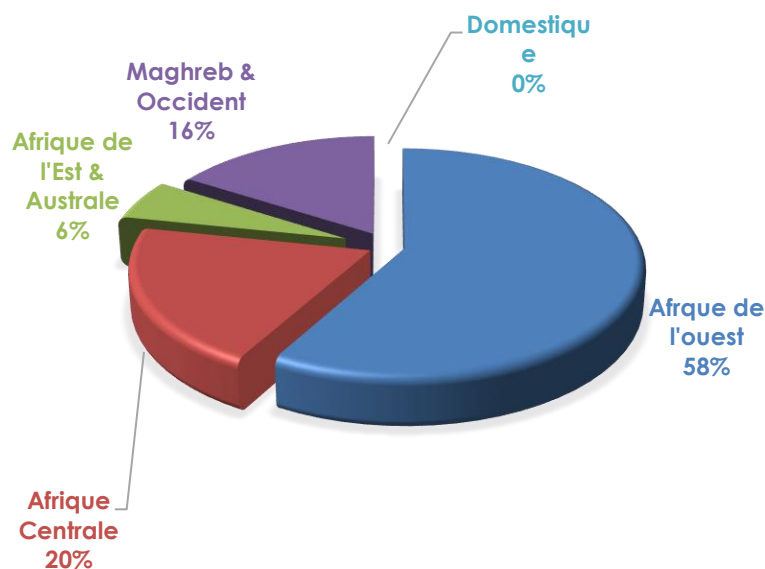

Mouvement avion : Aussi en baisse de (-26%) comparé à celui de décembre 2019. Sur les 560 mouvements, la région Afrique de l'Ouest occupe la première place avec 58%, l'Afrique Centrale occupe la 2^e place avec 20% et le Maghreb et l'Occident occupe la 3^e avec 16%.

TRAFIC PASSAGERS NOVEMBRE 2020

Tableau 1	DECEMBRE- 2020	DECEMBRE - 2019	Var en %	Cumul 2020	Cumul 2019	Var en %
Afrique de l'Ouest	10157	11598	-12%	58360	135624	-57%
Afrique Centrale	5219	13458	-61%	50183	126862	-60%
Afrique de l'Est & Australe	1569	2947	-47%	21332	54129	-61%
Maghreb & l'Occident	9218	17586	-48%	88750	191090	-54%
Transit	0	1007	-100%	2468	12395	-80%
Domestique	0	58	0%	120	454	-74%
TOTAL	20738	43172	-52%	199453	471288	-58%

TRAFIC PASSAGERS

EVOLUTION TRAFIC PASSAGERS

MOUVEMENT AVION NOVEMBRE 2020

Tableau 2	DECEMBRE- 2020	DECEMBRE- 2019	Var en %	Cumul 2020	Cumul 2019	Var en %
Afrique de l'Ouest	326	260	25%	2358	3602	-35%
Afrique Centrale	112	272	-59%	934	2867	-67%
Afrique de l'Est & Australe	32	40	-20%	898	780	15%
Maghreb & l'Occident	90	188	-52%	702	1933	-64%
Domestique	0		0%	50	84	-40%
TOTAL	560	760	-26%	4942	9266	-47%

MOUVEMENTS AVIONS

EVOLUTION MOUVEMENTS AVIONS

TRAFIC FRET & POSTE NOVEMBRE 2020

Tableau 3	DECEMBRE- 2020	DECEMBRE - 2019	Var en %	Cumul 2020	Cumul 2019	Var en %
Afrique de l'Ouest	136	138	-1%	1413	1035	37%
Afrique Centrale	13	41	-68%	353	407	-13%
Afrique de l'Est & Australe	109	53	106%	1029	432	138%
Maghreb & Occident	254	368	-31%	2105	2212	-5%
TOTAL	512	600	-15%	4900	4086	20%
Importation	166	199	-17%	2501	2094	19%
Exportation	346	401	-14%	2399	1992	20%