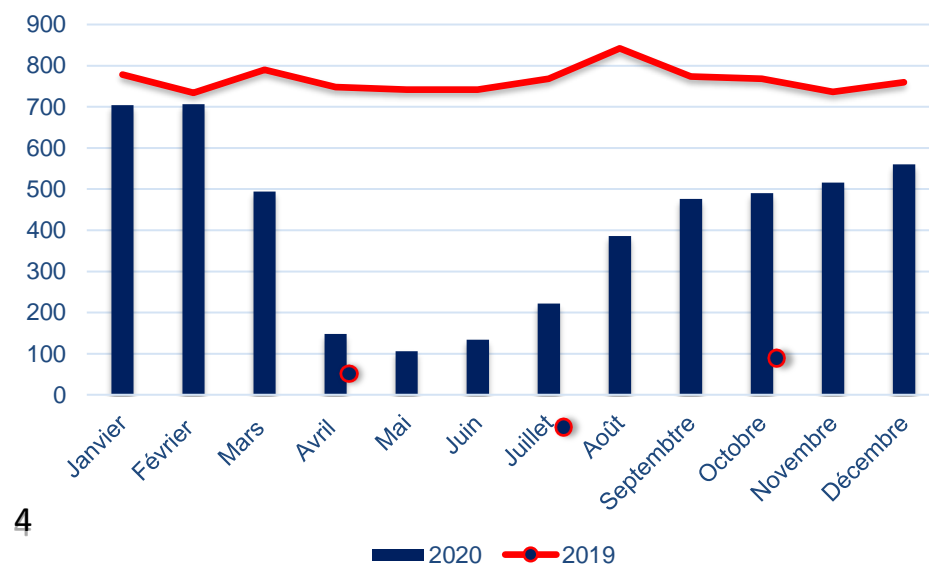

Fret et Poste : le trafic fret et poste est également en baisse de (-15%) comparé à celui de décembre 2019. La zone Maghreb et l'Occident occupe la première place avec 50% du trafic, ensuite vient l'Afrique de l'Ouest avec 27% et l'Afrique Centrale occupe la 3^e place avec 21% du trafic.

TRAFIC PASSAGERS NOVEMBRE 2020

Tableau 1	DECEMBRE- 2020	DECEMBRE - 2019	Var en %	Cumul 2020	Cumul 2019	Var en %
Afrique de l'Ouest	10157	11598	-12%	58360	135624	-57%
Afrique Centrale	5219	13458	-61%	50183	126862	-60%
Afrique de l'Est & Australe	1569	2947	-47%	21332	54129	-61%
Maghreb & l'Occident	9218	17586	-48%	88750	191090	-54%
Transit	0	1007	-100%	2468	12395	-80%
Domestique	0	58	0%	120	454	-74%
TOTAL	20738	43172	-52%	199453	471288	-58%

TRAFIC PASSAGERS

EVOLUTION TRAFIC PASSAGERS

MOUVEMENT AVION NOVEMBRE 2020

Tableau 2	DECEMBRE- 2020	DECEMBRE- 2019	Var en %	Cumul 2020	Cumul 2019	Var en %
Afrique de l'Ouest	326	260	25%	2358	3602	-35%
Afrique Centrale	112	272	-59%	934	2867	-67%
Afrique de l'Est & Australe	32	40	-20%	898	780	15%
Maghreb & l'Occident	90	188	-52%	702	1933	-64%
Domestique	0		0%	50	84	-40%
TOTAL	560	760	-26%	4942	9266	-47%

MOUVEMENTS AVIONS

EVOLUTION MOUVEMENTS AVIONS

TRAFIC FRET & POSTE NOVEMBRE 2020

Tableau 3	DECEMBRE- 2020	DECEMBRE - 2019	Var en %	Cumul 2020	Cumul 2019	Var en %
Afrique de l'Ouest	136	138	-1%	1413	1035	37%
Afrique Centrale	13	41	-68%	353	407	-13%
Afrique de l'Est & Australe	109	53	106%	1029	432	138%
Maghreb & Occident	254	368	-31%	2105	2212	-5%
TOTAL	512	600	-15%	4900	4086	20%
Importation	166	199	-17%	2501	2094	19%
Exportation	346	401	-14%	2399	1992	20%