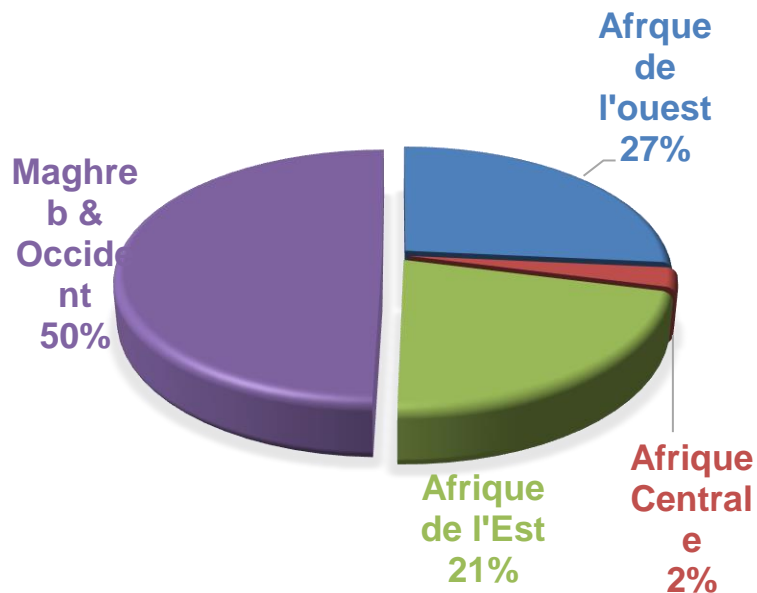

TRAFIC FRET & POSTE NOVEMBRE 2020

Tableau 3	DECEMBRE- 2020	DECEMBRE - 2019	Var en %	Cumul 2020	Cumul 2019	Var en %
Afrique de l'Ouest	136	138	-1%	1413	1035	37%
Afrique Centrale	13	41	-68%	353	407	-13%
Afrique de l'Est & Australe	109	53	106%	1029	432	138%
Maghreb & Occident	254	368	-31%	2105	2212	-5%
TOTAL	512	600	-15%	4900	4086	20%
Importation	166	199	-17%	2501	2094	19%
Exportation	346	401	-14%	2399	1992	20%

TRAFIC FRET & POSTE