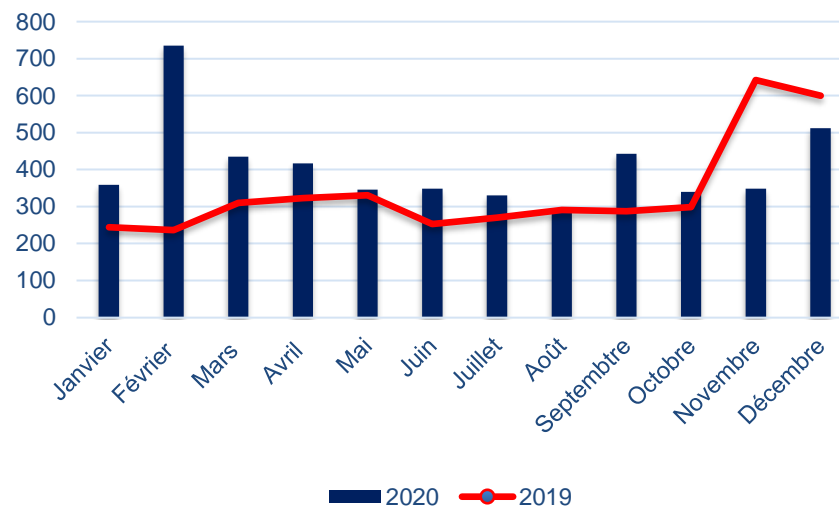

EVOLUTION TRAFIC FRET & POSTE