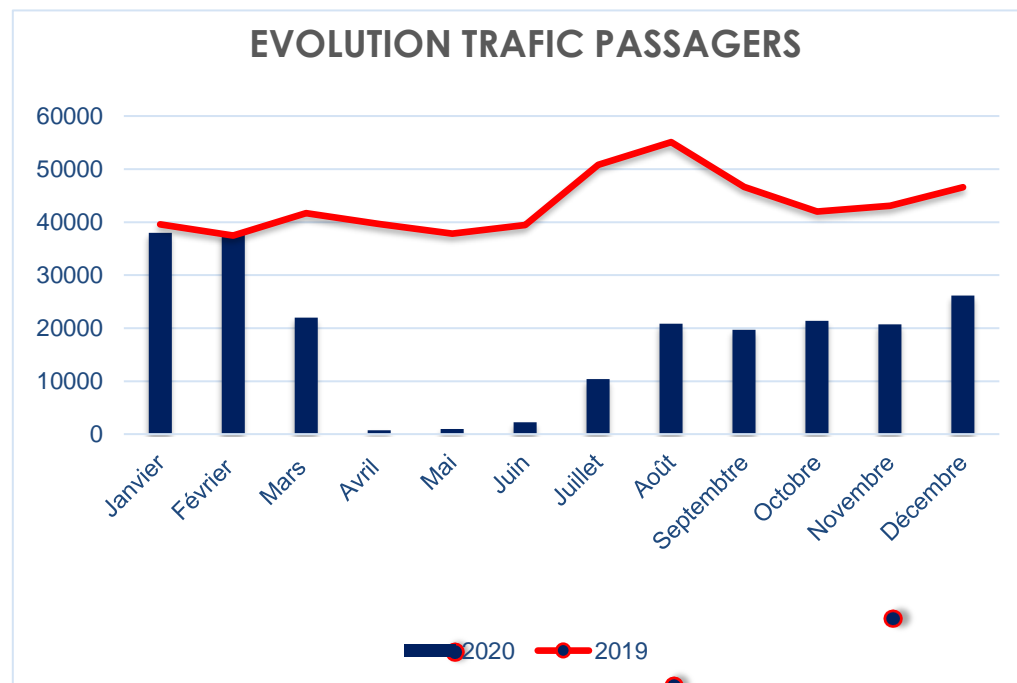

EVOLUTION TRAFIC PASSAGERS