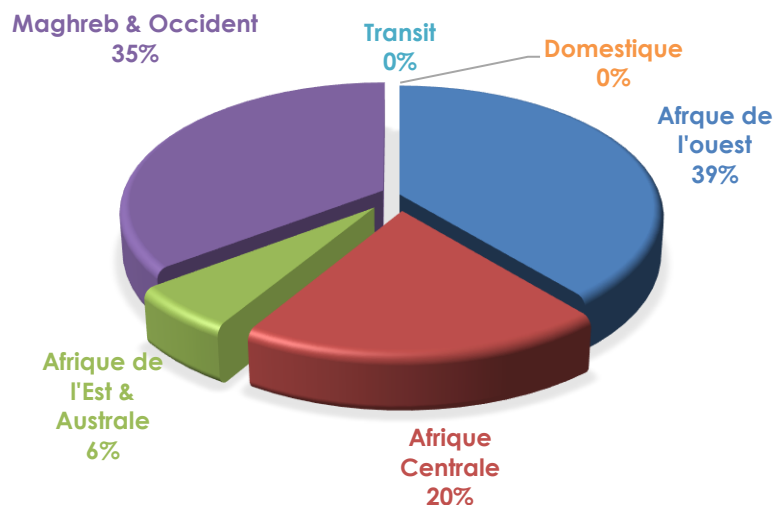

TRAFIC PASSAGERS NOVEMBRE 2020

Tableau 1	DECEMBRE- 2020	DECEMBRE - 2019	Var en %	Cumul 2020	Cumul 2019	Var en %
Afrique de l'Ouest	10157	11598	-12%	58360	135624	-57%
Afrique Centrale	5219	13458	-61%	50183	126862	-60%
Afrique de l'Est & Australe	1569	2947	-47%	21332	54129	-61%
Maghreb & l'Occident	9218	17586	-48%	88750	191090	-54%
Transit	0	1007	-100%	2468	12395	-80%
Domestique	0	58	0%	120	454	-74%
TOTAL	20738	43172	-52%	199453	471288	-58%

TRAFIC PASSAGERS